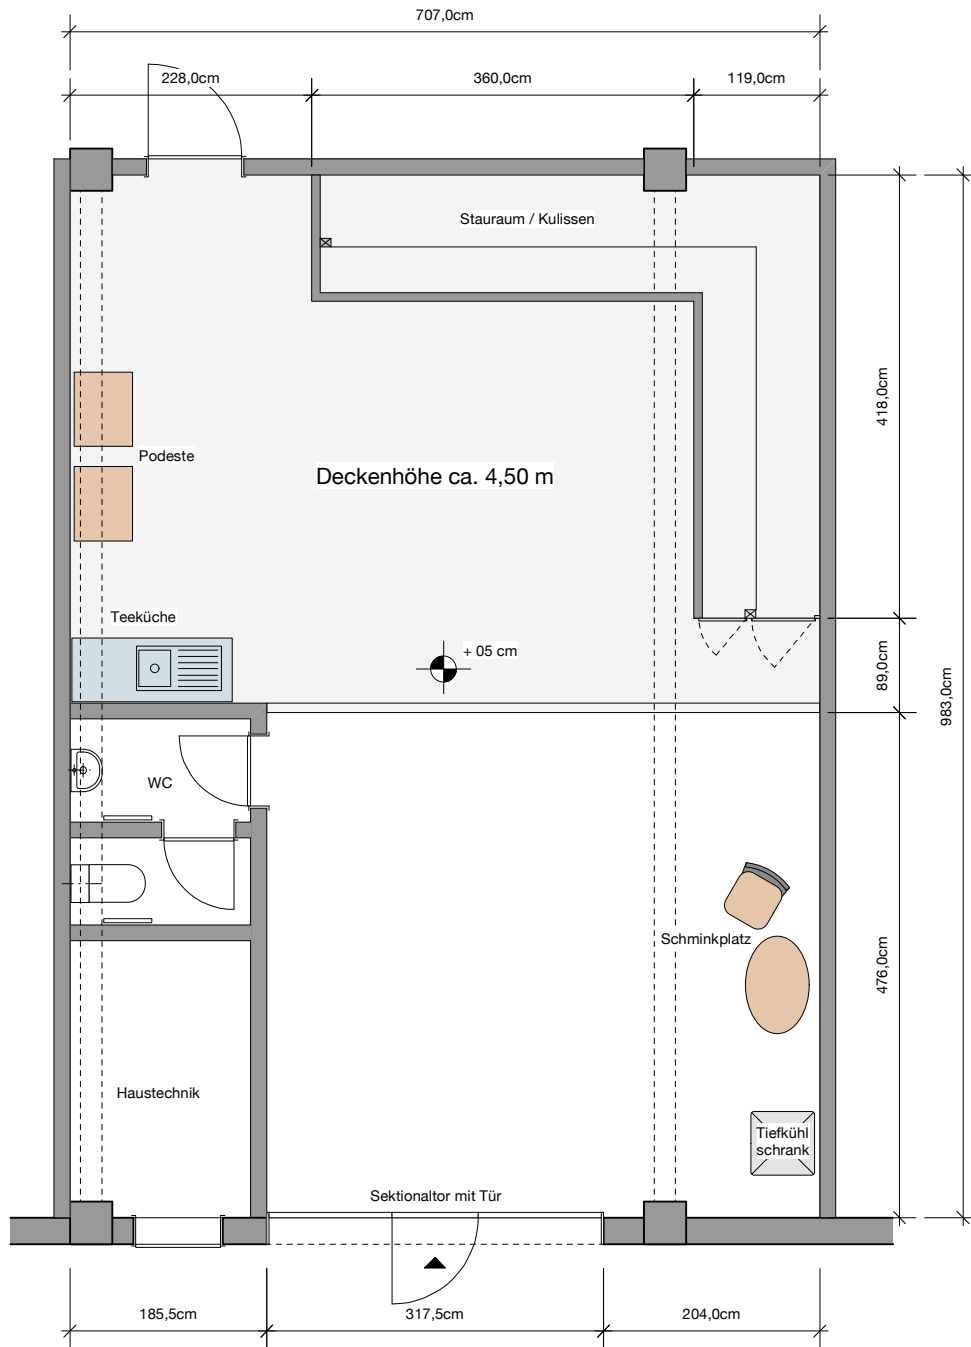

für die Nutzung des „FREIRAUM“ für Vielfalt in Rödermark
GRUNDRISS
FOTOSTUDIO . CARL-ZEISS-STR. 37 . 63322 RÖDERMARK

Grundriß - M = 1:50

FOTOSTUDIO